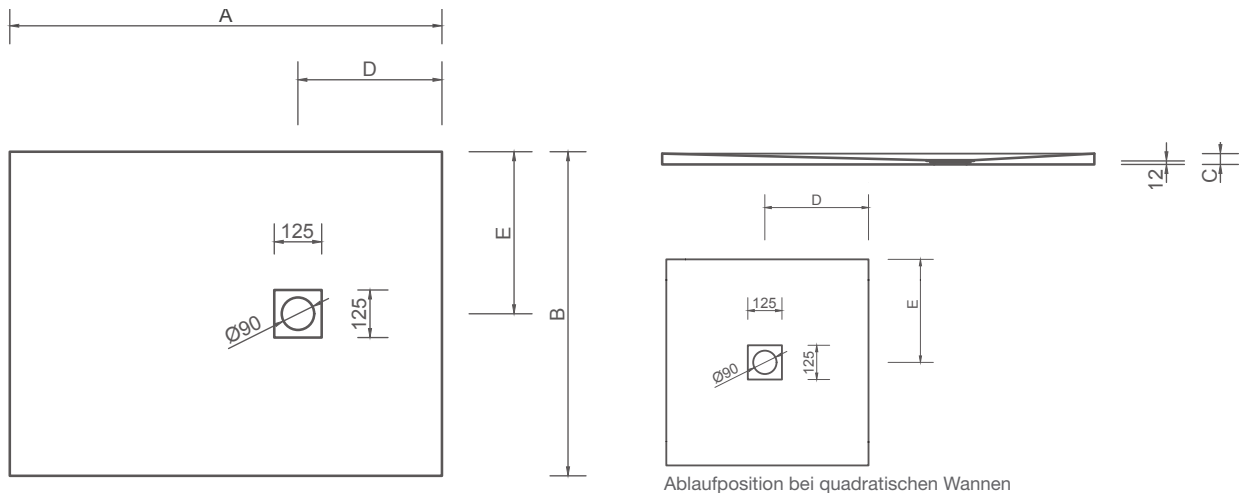

Modell	A	B	C	D	E	Ausschnitt Abdeckung LxB in mm	K	Kg/m ²
	Maßangaben in mm							
Slatestone L E 80 x 80	800	800	25	400	400	125 x 125	Ø 90	30
Slatestone L E 90 x 75	900	750	25	300	375	125 x 125	Ø 90	30
Slatestone L E 90 x 80	900	800	25	300	400	125 x 125	Ø 90	30
Slatestone L E 90 x 90	900	900	30	450	450	125 x 125	Ø 90	36
Slatestone L E 100 x 75	1000	750	25	300	375	125 x 125	Ø 90	30
Slatestone L E 100 x 80	1000	800	25	300	400	125 x 125	Ø 90	30
Slatestone L E 100 x 90	1000	900	30	300	450	125 x 125	Ø 90	36
Slatestone L E 100 x 100	1000	1000	30	500	500	125 x 125	Ø 90	36
Slatestone L E 110 x 80	1100	800	25	300	400	125 x 125	Ø 90	30
Slatestone L E 110 x 90	1100	900	30	300	450	125 x 125	Ø 90	36
Slatestone L E 110 x 100	1100	1000	27	300	500	125 x 125	Ø 90	32
Slatestone L E 120 x 75	1200	750	25	350	375	125 x 125	Ø 90	30
Slatestone L E 120 x 80	1200	800	25	350	400	125 x 125	Ø 90	30
Slatestone L E 120 x 90	1200	900	30	350	450	125 x 125	Ø 90	36
Slatestone L E 120 x 100	1200	1000	30	350	500	125 x 125	Ø 90	36
Slatestone L E 120 x 120	1200	1200	30	600	600	125 x 125	Ø 90	36
Slatestone L E 130 x 80	1300	800	27	350	400	125 x 125	Ø 90	32
Slatestone L E 130 x 90	1300	900	25	350	450	125 x 125	Ø 90	30
Slatestone L E 130 x 100	1300	1000	30	350	500	125 x 125	Ø 90	36
Slatestone L E 140 x 75	1400	750	27	400	375	125 x 125	Ø 90	32
Slatestone L E 140 x 80	1400	800	27	400	400	125 x 125	Ø 90	32
Slatestone L E 140 x 90	1400	900	30	400	450	125 x 125	Ø 90	36
Slatestone L E 140 x 100	1400	1000	30	400	500	125 x 125	Ø 90	36
Slatestone L E 140 x 120	1400	1200	30	700	600	125 x 125	Ø 90	36