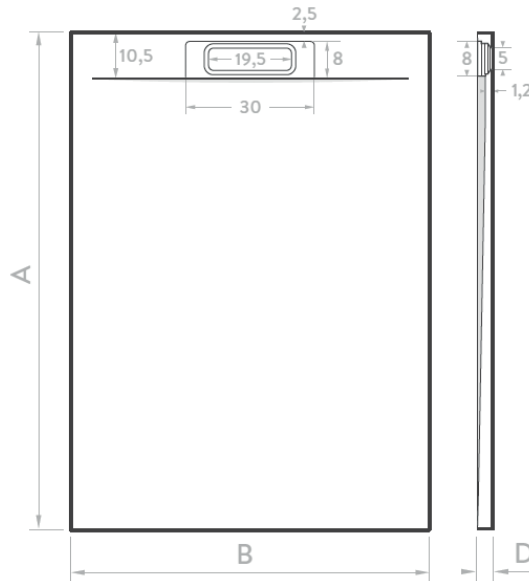

www.schroeder-wannentechnik.de

Modell	A	B	D	Kg/m <sup>2</sup>
	Maßangaben in mm			
Slatestone Cover E 100 x 80	1.000	800	25	30
Slatestone Cover E 100 x 90	1.000	900	30	36
Slatestone Cover E 100 x 100	1.000	1.000	30	36
Slatestone Cover E 120 x 80	1.200	800	25	30
Slatestone Cover E 120 x 90	1.200	900	30	36
Slatestone Cover E 120 x 100	1.200	1.000	30	36
Slatestone Cover E 140 x 80	1.400	800	27	32
Slatestone Cover E 140 x 90	1.400	900	30	36
Slatestone Cover E 140 x 100	1.400	1.000	30	36
Slatestone Cover E 150 x 80	1.500	800	29	35
Slatestone Cover E 150 x 90	1.500	900	30	36
Slatestone Cover E 150 x 100	1.500	1.000	30	36
Slatestone Cover E 160 x 80	1.600	800	29	35
Slatestone Cover E 160 x 90	1.600	900	30	36
Slatestone Cover E 160 x 100	1.600	1.000	30	36
Slatestone Cover E 170 x 80	1.700	800	29	35
Slatestone Cover E 180 x 80	1.800	800	29	35