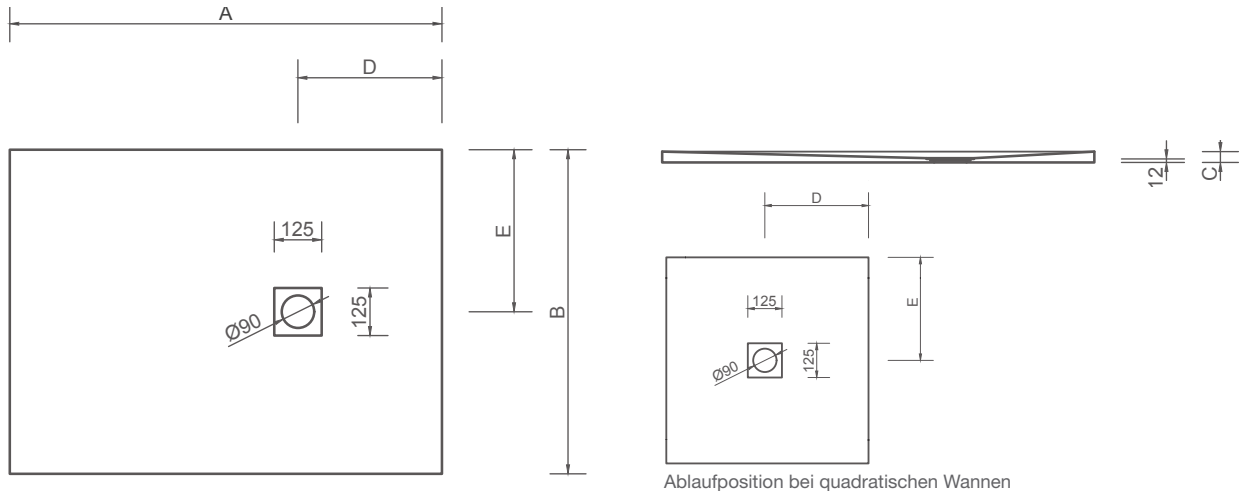

Slatestone L E

Schröder Wannentechnik GmbH
Zinkstraße 7 • 33378 Rheda-Wiedenbrück
Telefon (0 52 42) 9 68 01-0 • Fax (0 52 42) 9 68 01-29
e-Mail: info@schroeder-wannentechnik.de

Datenblatt ●

www.schroeder-wannentechnik.de

Modell	A	B	C	D	E	Ausschnitt Abdeckung LxB in mm	K	Kg/m²
	Maßangaben in mm							
Slatestone L E 80 x 80	800	800	25	400	400	125 x 125	Ø 90	30
Slatestone L E 90 x 75	900	750	25	300	375	125 x 125	Ø 90	30
Slatestone L E 90 x 80	900	800	25	300	400	125 x 125	Ø 90	30
Slatestone L E 90 x 90	900	900	30	450	450	125 x 125	Ø 90	36
Slatestone L E 100 x 75	1000	750	25	300	375	125 x 125	Ø 90	30
Slatestone L E 100 x 80	1000	800	25	300	400	125 x 125	Ø 90	30
Slatestone L E 100 x 90	1000	900	30	300	450	125 x 125	Ø 90	36
Slatestone L E 100 x 100	1000	1000	30	500	500	125 x 125	Ø 90	36
Slatestone L E 110 x 80	1100	800	25	300	400	125 x 125	Ø 90	30
Slatestone L E 110 x 90	1100	900	30	300	450	125 x 125	Ø 90	36
Slatestone L E 110 x 100	1100	1000	27	300	500	125 x 125	Ø 90	32
Slatestone L E 120 x 75	1200	750	25	350	375	125 x 125	Ø 90	30
Slatestone L E 120 x 80	1200	800	25	350	400	125 x 125	Ø 90	30
Slatestone L E 120 x 90	1200	900	30	350	450	125 x 125	Ø 90	36
Slatestone L E 120 x 100	1200	1000	30	350	500	125 x 125	Ø 90	36
Slatestone L E 120 x 120	1200	1200	30	600	600	125 x 125	Ø 90	36
Slatestone L E 130 x 80	1300	800	27	350	400	125 x 125	Ø 90	32
Slatestone L E 130 x 90	1300	900	25	350	450	125 x 125	Ø 90	30
Slatestone L E 130 x 100	1300	1000	30	350	500	125 x 125	Ø 90	36
Slatestone L E 140 x 75	1400	750	27	400	375	125 x 125	Ø 90	32
Slatestone L E 140 x 80	1400	800	27	400	400	125 x 125	Ø 90	32
Slatestone L E 140 x 90	1400	900	30	400	450	125 x 125	Ø 90	36
Slatestone L E 140 x 100	1400	1000	30	400	500	125 x 125	Ø 90	36
Slatestone L E 140 x 120	1400	1200	30	700	600	125 x 125	Ø 90	36