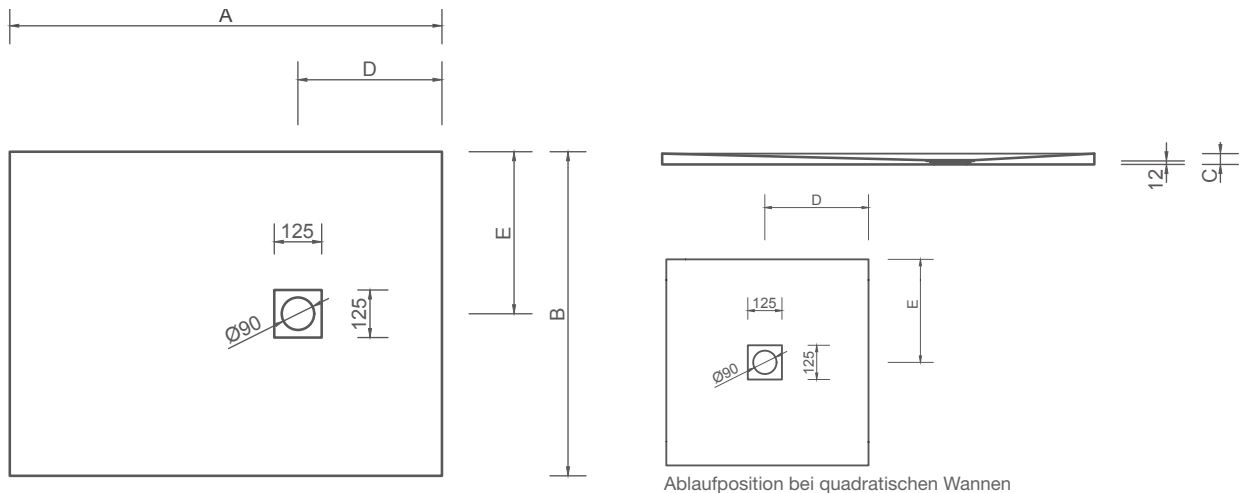

Slatestone L E

Schröder Wannentechnik GmbH
Zinkstraße 7 • 33378 Rheda-Wiedenbrück
Telefon (0 52 42) 9 68 01-0 • Fax (0 52 42) 9 68 01-29
e-Mail: info@schroeder-wannentechnik.de

Datenblatt ●

www.schroeder-wannentechnik.de

Modell	A	B	C	D	E	Ausschnitt Abdeckung LxB in mm	K	Kg/m²
	Maßangaben in mm							
Slatestone L E 150 x 80	1500	800	29	400	400	125 x 125	Ø 90	35
Slatestone L E 150 x 90	1500	900	30	400	450	125 x 125	Ø 90	36
Slatestone L E 160 x 75	1600	750	29	450	375	125 x 125	Ø 90	35
Slatestone L E 160 x 80	1600	800	29	450	400	125 x 125	Ø 90	35
Slatestone L E 160 x 90	1600	900	30	450	450	125 x 125	Ø 90	36
Slatestone L E 160 x 100	1600	1000	30	450	500	125 x 125	Ø 90	36
Slatestone L E 170 x 75	1700	750	29	450	375	125 x 125	Ø 90	35
Slatestone L E 170 x 80	1700	800	29	450	400	125 x 125	Ø 90	35
Slatestone L E 180 x 80	1800	800	29	500	400	125 x 125	Ø 90	35
Slatestone L E 180 x 90	1800	900	30	500	450	125 x 125	Ø 90	36
Slatestone L E 180 x 100	1800	1000	30	500	500	125 x 125	Ø 90	36
Slatestone L E 200 x 100	2000	1000	30	500	500	125 x 125	Ø 90	36