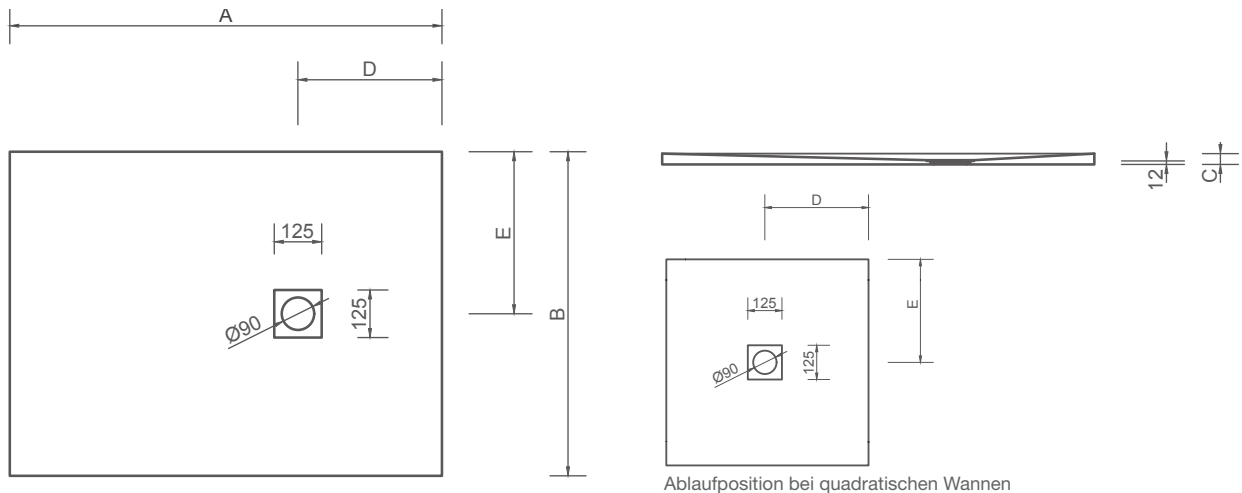

Modell	A	B	C	D	E	Ausschnitt Abdeckung LxB in mm	K	Kg/m ²
	Maßangaben in mm							
Slatestone L E 150 x 80	1500	800	29	400	400	125 x 125	Ø 90	35
Slatestone L E 150 x 90	1500	900	30	400	450	125 x 125	Ø 90	36
Slatestone L E 160 x 75	1600	750	29	450	375	125 x 125	Ø 90	35
Slatestone L E 160 x 80	1600	800	29	450	400	125 x 125	Ø 90	35
Slatestone L E 160 x 90	1600	900	30	450	450	125 x 125	Ø 90	36
Slatestone L E 170 x 75	1700	750	29	450	375	125 x 125	Ø 90	35
Slatestone L E 170 x 80	1700	800	29	450	400	125 x 125	Ø 90	35
Slatestone L E 180 x 80	1800	800	29	500	400	125 x 125	Ø 90	35
Slatestone L E 200 x 100	2000	1000	30	500	500	125 x 125	Ø 90	36