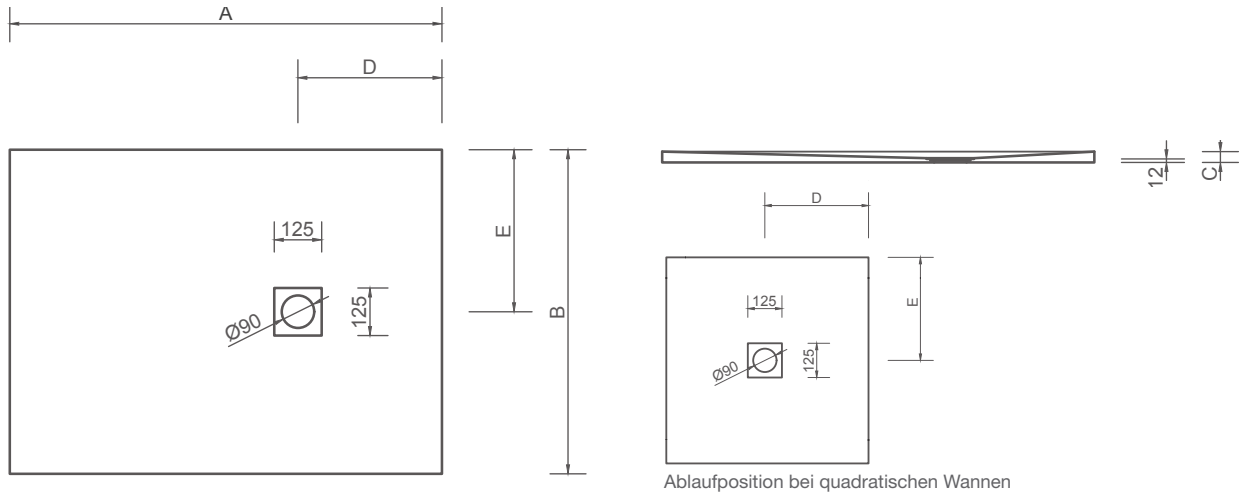

Slatestone L E

Schröder Wannentechnik GmbH
Zinkstraße 7 • 33378 Rheda-Wiedenbrück
Telefon (0 52 42) 9 68 01-0 • Fax (0 52 42) 9 68 01-29
e-Mail: info@schroeder-wannentechnik.de

Datenblatt ●

www.schroeder-wannentechnik.de

Modell	A	B	C	D	E	Ausschnitt Abdeckung LxB in mm	K	Kg/m²
	Maßangaben in mm							
Slatestone L E 80 x 80	800	800	25	400	400	125 x 125	Ø 90	30
Slatestone L E 90 x 75	900	750	25	300	375	125 x 125	Ø 90	30
Slatestone L E 90 x 80	900	800	25	300	400	125 x 125	Ø 90	30
Slatestone L E 90 x 90	900	900	30	450	450	125 x 125	Ø 90	36
Slatestone L E 100 x 75	1000	750	25	300	375	125 x 125	Ø 90	30
Slatestone L E 100 x 80	1000	800	25	300	400	125 x 125	Ø 90	30
Slatestone L E 100 x 90	1000	900	30	300	450	125 x 125	Ø 90	36
Slatestone L E 100 x 100	1000	1000	30	500	500	125 x 125	Ø 90	36
Slatestone L E 110 x 80	1100	800	25	300	400	125 x 125	Ø 90	30
Slatestone L E 110 x 90	1100	900	30	300	450	125 x 125	Ø 90	36
Slatestone L E 110 x 100	1100	1000	27	300	500	125 x 125	Ø 90	32
Slatestone L E 120 x 75	1200	750	25	350	375	125 x 125	Ø 90	30
Slatestone L E 120 x 80	1200	800	25	350	400	125 x 125	Ø 90	30
Slatestone L E 120 x 90	1200	900	30	350	450	125 x 125	Ø 90	36
Slatestone L E 120 x 100	1200	1000	30	350	500	125 x 125	Ø 90	36
Slatestone L E 120 x 120	1200	1200	30	600	600	125 x 125	Ø 90	36
Slatestone L E 130 x 80	1300	800	27	350	400	125 x 125	Ø 90	32
Slatestone L E 130 x 90	1300	900	25	350	450	125 x 125	Ø 90	30
Slatestone L E 130 x 100	1300	1000	30	350	500	125 x 125	Ø 90	36
Slatestone L E 140 x 75	1400	750	27	400	375	125 x 125	Ø 90	32
Slatestone L E 140 x 80	1400	800	27	400	400	125 x 125	Ø 90	32
Slatestone L E 140 x 90	1400	900	30	400	450	125 x 125	Ø 90	36
Slatestone L E 140 x 100	1400	1000	30	400	500	125 x 125	Ø 90	36
Slatestone L E 140 x 120	1400	1200	30	700	600	125 x 125	Ø 90	36