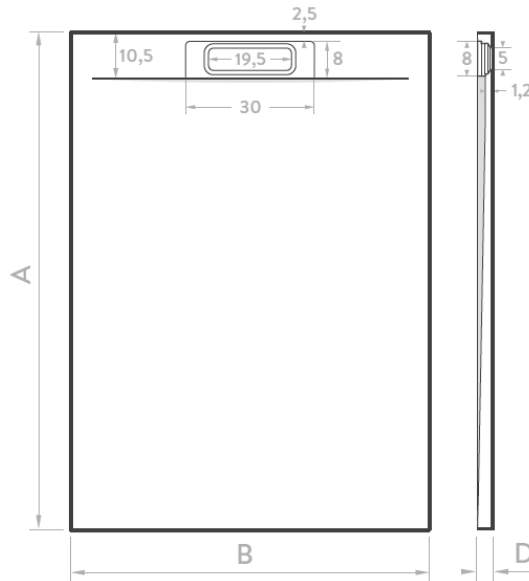

Modell	A	B	D	Kg/m ²
	Maßangaben in mm			
Slatestone Cover E 100 x 80	1.000	800	25	30
Slatestone Cover E 100 x 90	1.000	900	30	36
Slatestone Cover E 100 x 100	1.000	1.000	30	36
Slatestone Cover E 120 x 80	1.200	800	25	30
Slatestone Cover E 120 x 90	1.200	900	30	36
Slatestone Cover E 120 x 100	1.200	1.000	30	36
Slatestone Cover E 140 x 90	1.400	900	30	36
Slatestone Cover E 140 x 100	1.400	1.000	30	36
Slatestone Cover E 150 x 80	1.500	800	29	35
Slatestone Cover E 150 x 90	1.500	900	30	36
Slatestone Cover E 150 x 100	1.500	1.000	30	36
Slatestone Cover E 160 x 80	1.600	800	29	35
Slatestone Cover E 160 x 90	1.600	900	30	36
Slatestone Cover E 160 x 100	1.600	1.000	30	36
Slatestone Cover E 170 x 80	1.700	800	29	35
Slatestone Cover E 180 x 80	1.800	800	29	35