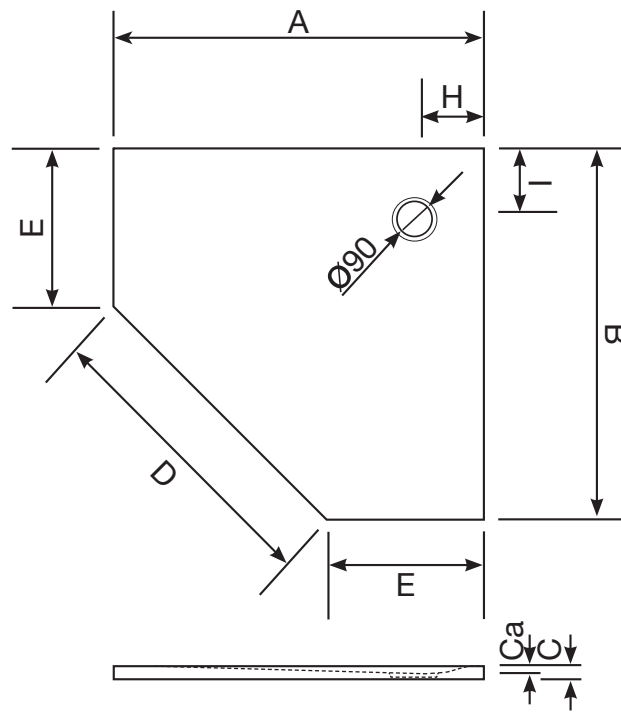

www.schroeder-wannentechnik.de

Modell	A	B	C	Ca	D	E	H	I
	Maßangaben in mm							
Geostone Taglio - F 90 x 90	900	900	35	20	636	450	160	160