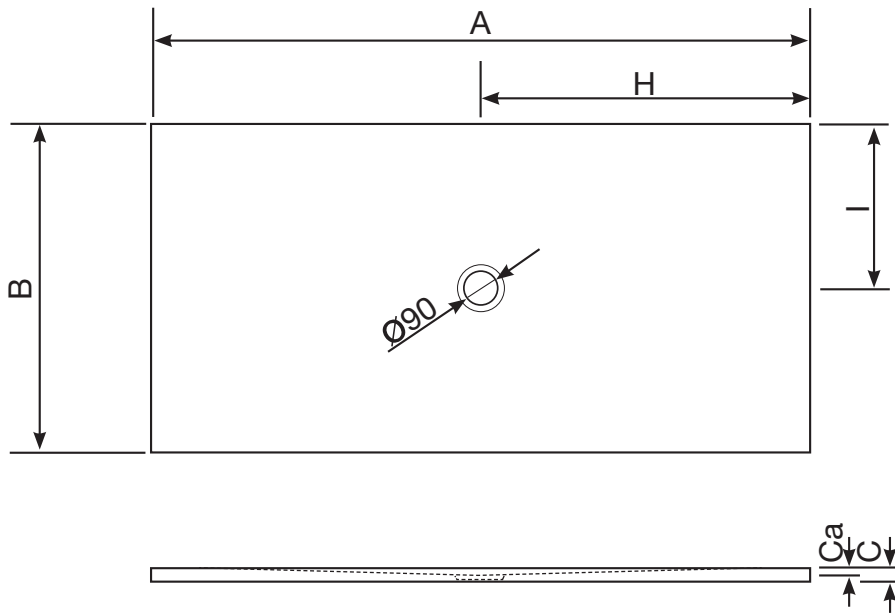

www.schroeder-wannentechnik.de

Modell	A	B	C	Ca	H	I
	Maßangaben in mm					
Geostone Selectas - E 180 x 90	1800	900	35	20	900	450
Geostone Selectas - E 200 x 100	2000	1000	35	20	1000	500