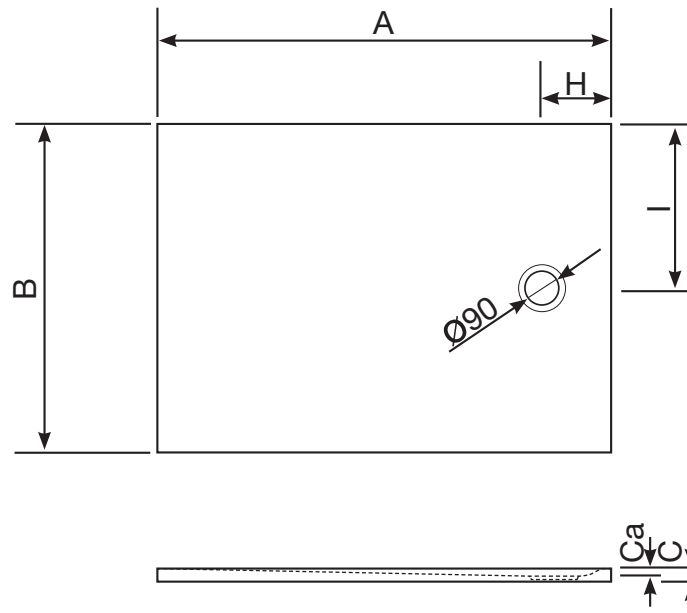

Modell	A	B	C	Ca	H	I
	Maßangaben in mm					
Geostone Corta - E 80 x 80	800	800	35	20	150	400
Geostone Corta - E 90 x 80	900	800	35	20	150	400
Geostone Corta - E 90 x 90	900	900	35	20	150	450
Geostone Corta - E 100 x 80	1000	800	35	20	150	400
Geostone Corta - E 100 x 90	1000	900	35	20	150	450
Geostone Corta - E 100 x 100	1000	1000	35	20	150	500
Geostone Corta - E 110 x 80	1100	800	35	20	150	400
Geostone Corta - E 110 x 90	1100	900	35	20	150	450
Geostone Corta - E 120 x 80	1200	800	35	20	150	400
Geostone Corta - E 120 x 90	1200	900	35	20	150	450
Geostone Corta - E 120 x 100	1200	1000	35	20	150	500
Geostone Corta - E 140 x 80	1400	800	35	20	150	400
Geostone Corta - E 140 x 90	1400	900	35	20	150	450