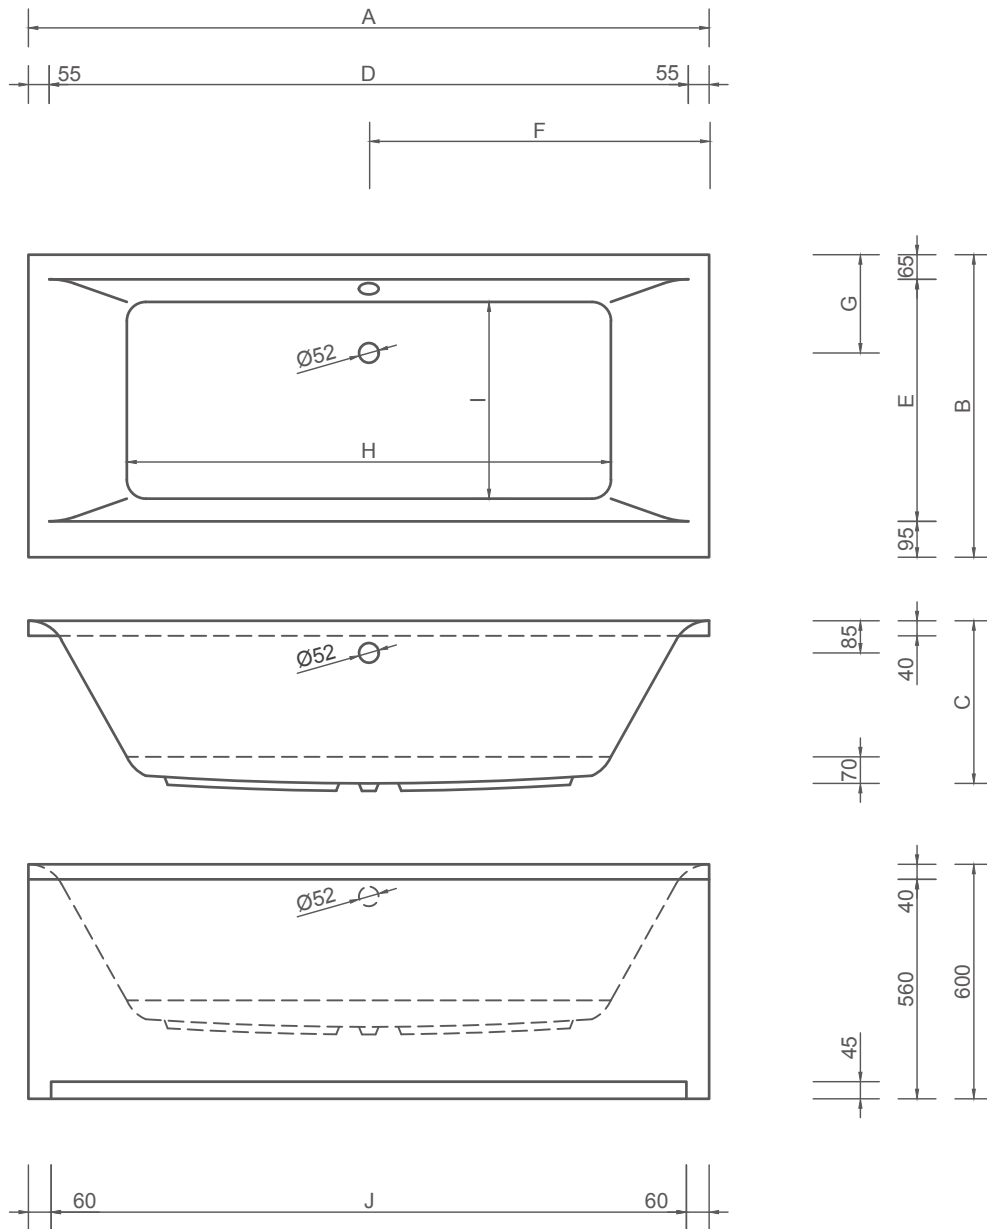

Malibu Plus mit Schürze

Datenblatt ●

Chr. Schröder Wannentechnik
 Zinkstraße 7 • 33378 Rheda-Wiedenbrück
 Telefon (0 52 42) 9 68 01-0 • Fax (0 52 42) 9 68 01-29
 e-Mail: info@schroeder-wannentechnik.de

www.schroeder-wannentechnik.de

| Modell | A | B | C | D | E | F | G | H | I | J | Liter |
|--------------------------------|------------------|-----|-----|------|-----|-----|-----|------|-----|------|-------|
| | Maßangaben in mm | | | | | | | | | | |
| Malibu Plus mit Schürze 170x75 | 1700 | 750 | 445 | 1590 | 590 | 850 | 250 | 1120 | 470 | 1580 | 210 |
| Malibu Plus mit Schürze 170x80 | 1700 | 800 | 440 | 1590 | 640 | 850 | 250 | 1120 | 520 | 1580 | 230 |
| Malibu Plus mit Schürze 180x80 | 1800 | 800 | 430 | 1690 | 640 | 900 | 260 | 1280 | 520 | 1680 | 255 |