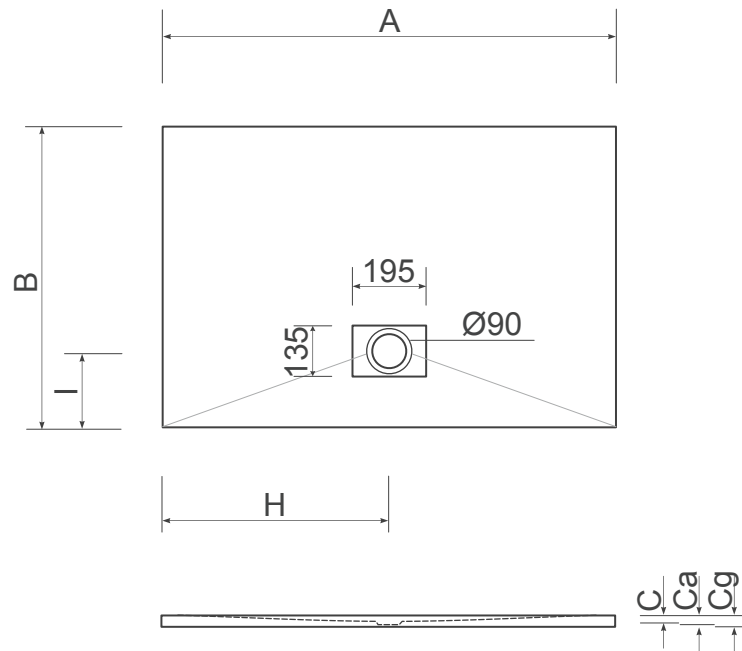

Modell	Artikelnummer	A	B	C	Ca	Cg	H	I	J	K
		Maßangaben in mm								
Flat Carré - E 80 x 80 - ws	0030 332 000 001	800	800	11	24	38	400	150	195 x 135	Ø 90
Flat Carré - E 80 x 90 - ws	0030 351 000 001	800	900	11	29	45	400	150	195 x 135	Ø 90
Flat Carré - E 90 x 90 - ws	0030 333 000 001	900	900	11	25	36	450	150	195 x 135	Ø 90
Flat Carré - E 100 x 80 - ws	0030 335 000 001	1000	800	11	26	36	500	150	195 x 135	Ø 90
Flat Carré - E 100 x 90 - ws	0030 336 000 001	1000	900	11	25	40	500	150	195 x 135	Ø 90
Flat Carré - E 100 x 100 - ws	0030 334 000 001	1000	1000	12	26	40	500	150	195 x 135	Ø 90
Flat Carré - E 120 x 80 - ws	0030 337 000 001	1200	800	11	26	40	600	150	195 x 135	Ø 90
Flat Carré - E 120 x 90 - ws	0030 338 000 001	1200	900	11	25	39	600	150	195 x 135	Ø 90
Flat Carré - E 120 x 100 - ws	0030 339 000 001	1200	1000	12	24	38	600	150	195 x 135	Ø 90
Flat Carré - E 140 x 80 - ws	0030 340 000 001	1400	800	11	23	37	700	150	195 x 135	Ø 90
Flat Carré - E 140 x 90 - ws	0030 341 000 001	1400	900	11	25	39	700	150	195 x 135	Ø 90
Flat Carré - E 140 x 100 - ws	0030 342 000 001	1400	1000	12	24	37	700	150	195 x 135	Ø 90
Flat Carré - E 150 x 90 - ws	0030 343 000 001	1500	900	11	26	40	750	150	195 x 135	Ø 90
Flat Carré - E 160 x 80 - ws	0030 344 000 001	1600	800	12	30	45	800	150	195 x 135	Ø 90
Flat Carré - E 160 x 90 - ws	0030 345 000 001	1600	900	11	30	42	800	150	195 x 135	Ø 90
Flat Carré - E 170 x 80 - ws	0030 346 000 001	1700	800	11	27	40	850	150	195 x 135	Ø 90
Flat Carré - E 170 x 90 - ws	0030 347 000 001	1700	900	8	28	40	850	150	195 x 135	Ø 90
Flat Carré - E 180 x 80 - ws	0030 348 000 001	1800	800	11	28	42	900	150	195 x 135	Ø 90
Flat Carré - E 180 x 90 - ws	0030 349 000 001	1800	900	8	25	39	900	150	195 x 135	Ø 90