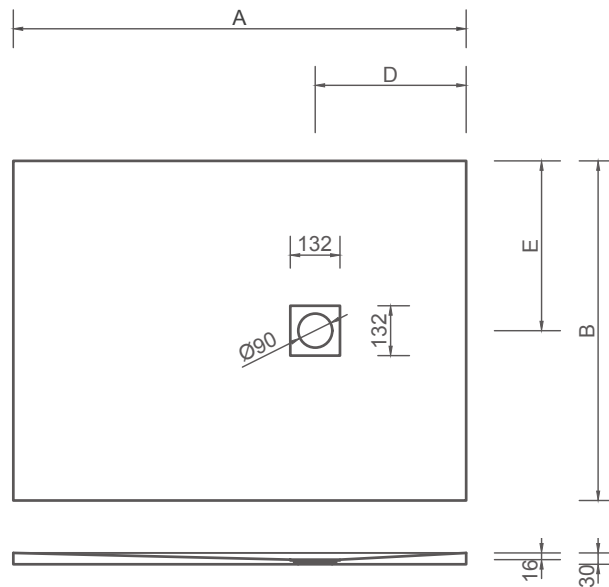

Modell	A	B	D	E	Ausschnitt Abdeckung LxB in mm	K
	Maßangaben in mm					
Slatestone H E 80 x 80	800	800	400	400	132 x 132	Ø 90
Slatestone H E 90 x 75	900	750	400	375	132 x 132	Ø 90
Slatestone H E 90 x 80	900	800	400	400	132 x 132	Ø 90
Slatestone H E 90 x 90	900	900	400	450	132 x 132	Ø 90
Slatestone H E 100 x 75	1000	750	400	375	132 x 132	Ø 90
Slatestone H E 100 x 80	1000	800	400	400	132 x 132	Ø 90
Slatestone H E 100 x 90	1000	900	400	450	132 x 132	Ø 90
Slatestone H E 100 x 100	1000	1000	400	500	132 x 132	Ø 90
Slatestone H E 120 x 75	1200	750	400	375	132 x 132	Ø 90
Slatestone H E 120 x 80	1200	800	400	400	132 x 132	Ø 90
Slatestone H E 120 x 90	1200	900	400	450	132 x 132	Ø 90
Slatestone H E 120 x 100	1200	1000	400	500	132 x 132	Ø 90
Slatestone H E 140 x 75	1400	750	400	375	132 x 132	Ø 90
Slatestone H E 140 x 80	1400	800	400	400	132 x 132	Ø 90
Slatestone H E 140 x 90	1400	900	400	450	132 x 132	Ø 90
Slatestone H E 140 x 100	1400	1000	400	500	132 x 132	Ø 90
Slatestone H E 160 x 75	1600	750	600	375	132 x 132	Ø 90
Slatestone H E 160 x 80	1600	800	600	400	132 x 132	Ø 90
Slatestone H E 160 x 90	1600	900	600	450	132 x 132	Ø 90
Slatestone H E 170 x 75	1700	750	600	375	132 x 132	Ø 90
Slatestone H E 170 x 80	1700	800	600	400	132 x 132	Ø 90
Slatestone H E 180 x 80	1800	800	600	400	132 x 132	Ø 90