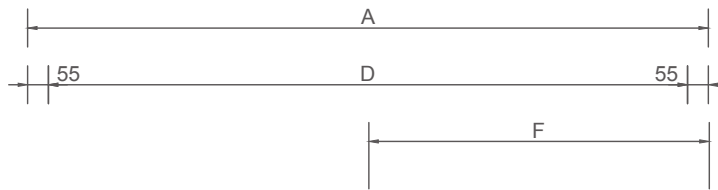

Modell	A	B	C	D	E	F	G	H	I	Liter
	Maßangaben in mm									
Malibu Plus 170x75	1700	750	445	1590	590	850	250	1120	470	210
Malibu Plus 170x80	1700	800	440	1590	640	850	250	1120	520	230
Malibu Plus 180x80	1800	800	430	1690	640	900	260	1280	520	255