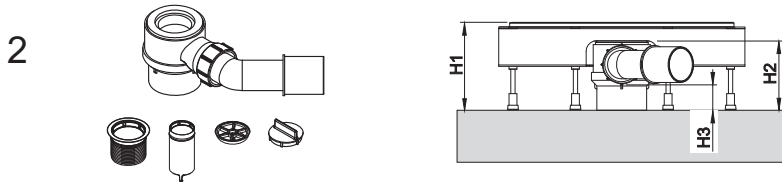

MONTAGE KIT

PVC - Distanzplättchen 3 mm

Inbusschlüssel

Haken

PVC - Distanzplättchen 6 mm

ABS-Füße für Abdeckung

700 8x + 2x Ersatz
800, 900 10x + 2x Ersatz

Abb.	Ablaufleistung l/s	Sperrwasserhohe mm	Abgang 45° DN	Maße in mm			
				H1 min/max	H2	H3	
1	0,42	20	40/50	89 - 123	65	5	
2	0,48	50		119 - 123	95	35	- Optional lieferbar

Position PVC-Distanzplättchen

MONTAGEANLEITUNG