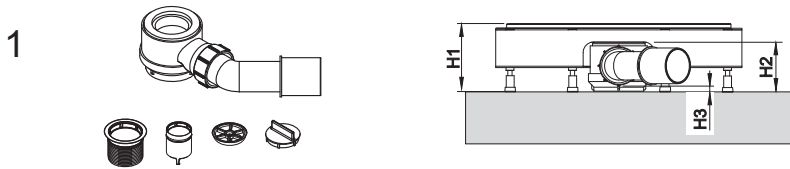

MONTAGE KIT

PVC - Distanzplättchen 3 mm

Inbusschlüssel

Haken

PVC - Distanzplättchen 6 mm

ABS-Füße für Abdeckung

700 8x + 2x Ersatz
800, 900 10x + 2x Ersatz

Abb.	Ablaufleistung l/s	Sperrwasserhohe mm	Abgang 45° DN	Maße in mm			
				H1 min/max	H2	H3	
1	0,42	20	40/50	89 - 123	65	5	
2	0,48	50		119 - 123	95	35	- Optional lieferbar

Position PVC-Distanzplättchen

MONTAGEANLEITUNG