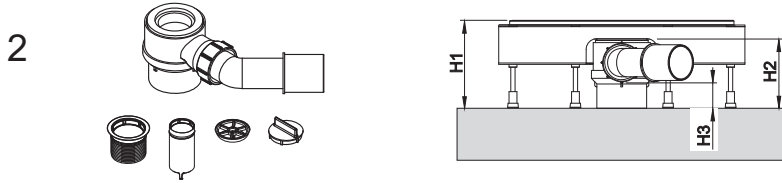

## MONTAGE KIT

PVC - Distanzplättchen 3 mm

PVC - Distanzplättchen 6 mm

Inbusschlüssel

Haken

ABS-FüÙe für Abdeckung

700 8x + 2x Ersatz  
800, 900 10x + 2x Ersatz

Abb.	Ablaufleistung l/s	Sperrwasserhöhe mm	Abgang 45° DN	Maße in mm		
				H1 min/max	H2	H3
1	0,42	20	40/50	89 - 123	65	5
2	0,48	50		119 - 123	95	35

- Optional lieferbar

## Position PVC-Distanzplättchen