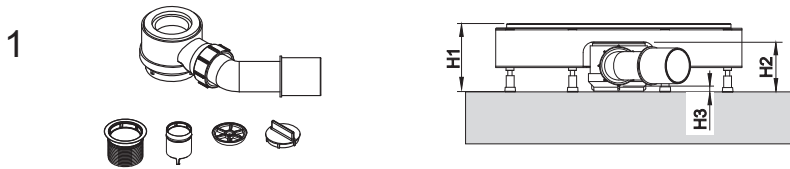

## MONTAGE KIT

PVC - Distanzplättchen 3 mm

PVC - Distanzplättchen 6 mm

Inbusschlüssel

Haken

ABS-FüÙe für Abdeckung

700 8x + 2x Ersatz  
800, 900 10x + 2x Ersatz

Abb.	Ablaufleistung l/s	Sperrwasserhöhe mm	Abgang 45° DN	Maße in mm		
				H1 min/max	H2	H3
1	0,42	20	40/50	89 - 123	65	5
2	0,48	50		119 - 123	95	35

- Optional lieferbar

## Position PVC-Distanzplättchen