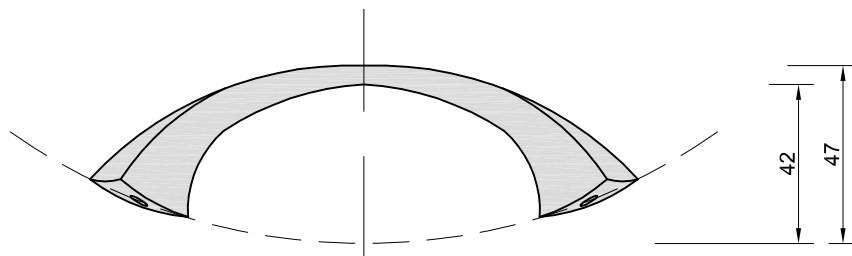

Griff Ansicht Oben 1:2

Griff Ansicht Seite 1:2

**Chr. Schröder Wannentechnik**

Zinkstraße 7  
33378 Rheda-Wiedenbrück

Tel: 05242- 96 80 1-0  
Fax: 05242- 96 80 1-29

www.schroeder-wannentechnik.de

Bezeichnung **Tulu mit Schürze**

L 180 B 80 T 45 cm

Inhalt **240 Liter**

Maßstab 1:20

Ausgabe 06/14

Änderungen und Irrtümer vorbehalten