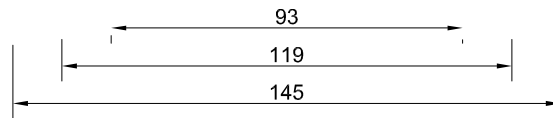

Griff Ansicht Oben 1:2

Griff Ansicht Seite 1:2

**Chr. Schröder Wannentechnik**

Zinkstraße 7  
33378 Rheda-Wiedenbrück

Tel: 05242- 96 80 1-0  
Fax: 05242- 96 80 1-29

www.schroeder-wannentechnik.de

Bezeichnung **Tulu mit Schürze**

L 180 B 80 T 45 cm

Inhalt **240 Liter**

Maßstab 1:20

Ausgabe 06/14

Änderungen und Irrtümer vorbehalten