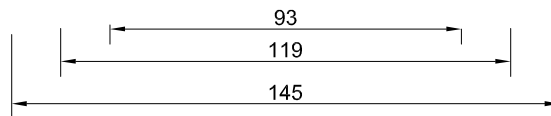

Griff Ansicht Oben 1:2

Griff Ansicht Seite 1:2

Chr. Schröder Wannentechnik

Zinkstraße 7
33378 Rheda-Wiedenbrück

Tel: 05242- 96 80 1-0

Fax: 05242- 96 80 1-29

www.schroeder-wannentechnik.de

Bezeichnung **Tulu mit Schürze**

L 170 B 75 T 42,5 cm

Inhalt **215 Liter**

Maßstab 1:20

Ausgabe 06/14

Änderungen und Irrtümer vorbehalten