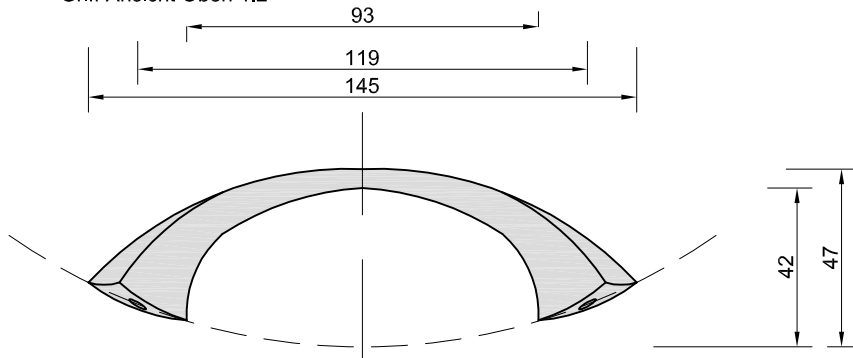

Griff Ansicht Oben 1:2

Griff Ansicht Seite 1:2

Chr. Schröder Wannentechnik

Zinkstraße 7
33378 Rheda-Wiedenbrück

Tel: 05242- 96 80 1-0
Fax: 05242- 96 80 1-29

www.schroeder-wannentechnik.de

Bezeichnung **Tulu mit Schürze**

L 150 B 75 T 42,5 cm

Inhalt **160 Liter**

Maßstab 1:20

Ausgabe 06/14

Änderungen und Irrtümer vorbehalten